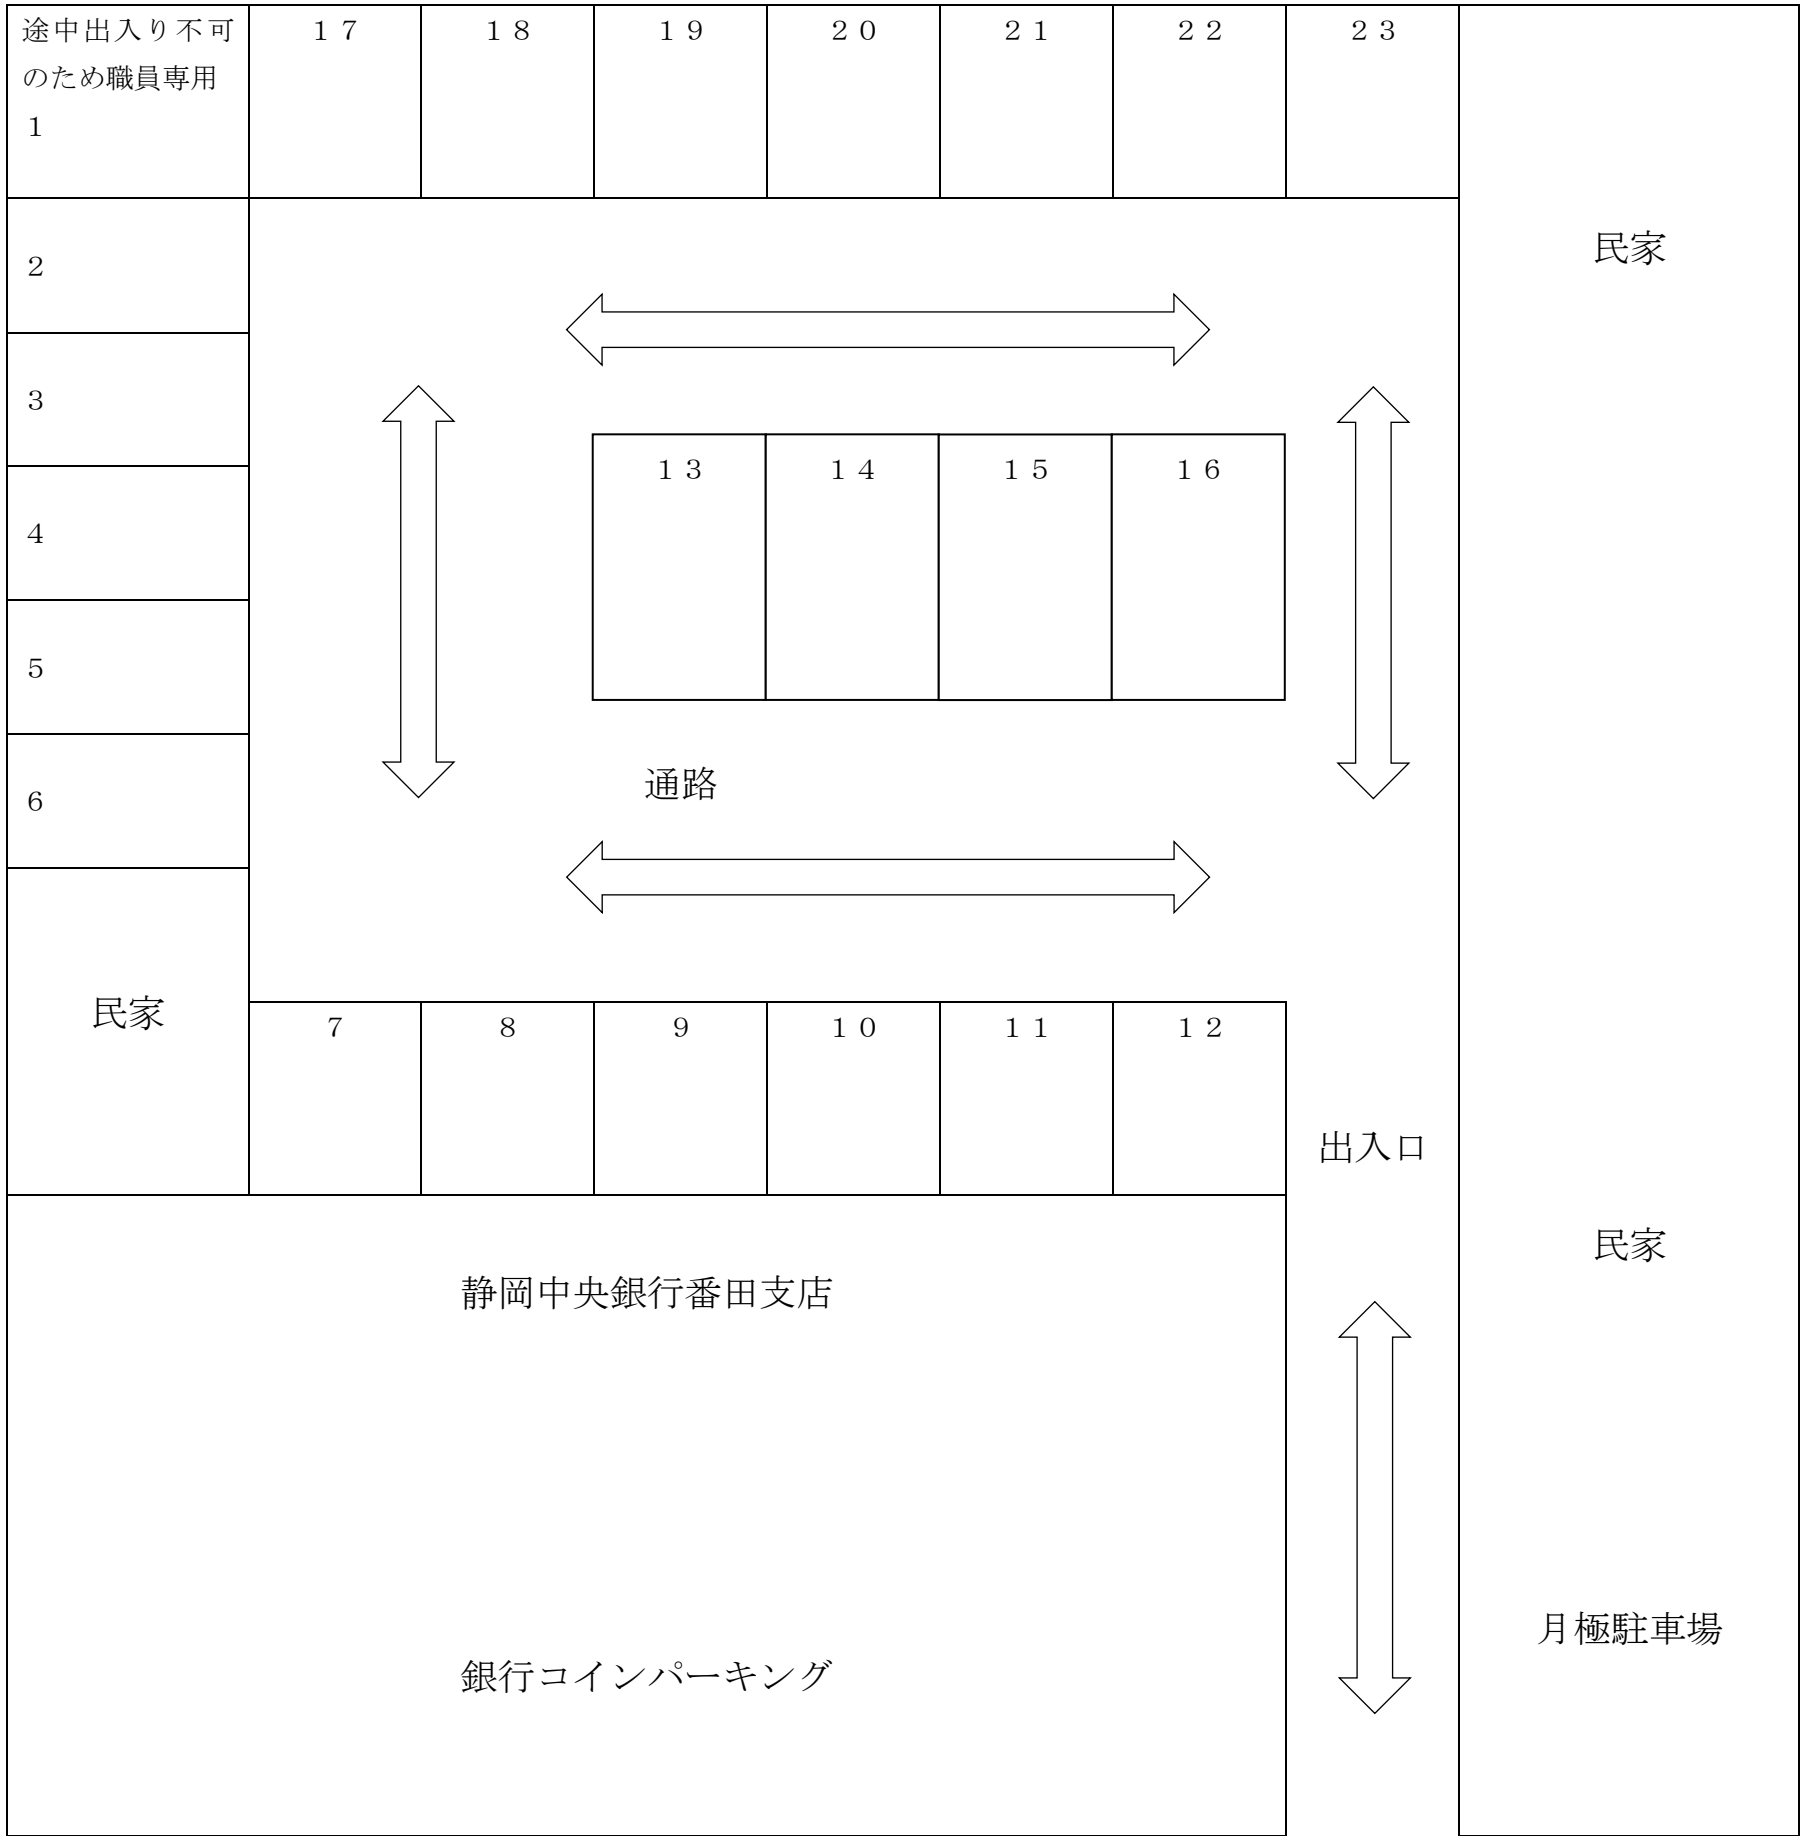

静岡中央銀行裏 臨時駐車場配置図

下溝 ← 県道46号線 → 上溝

✓ 番田駅前郵便局